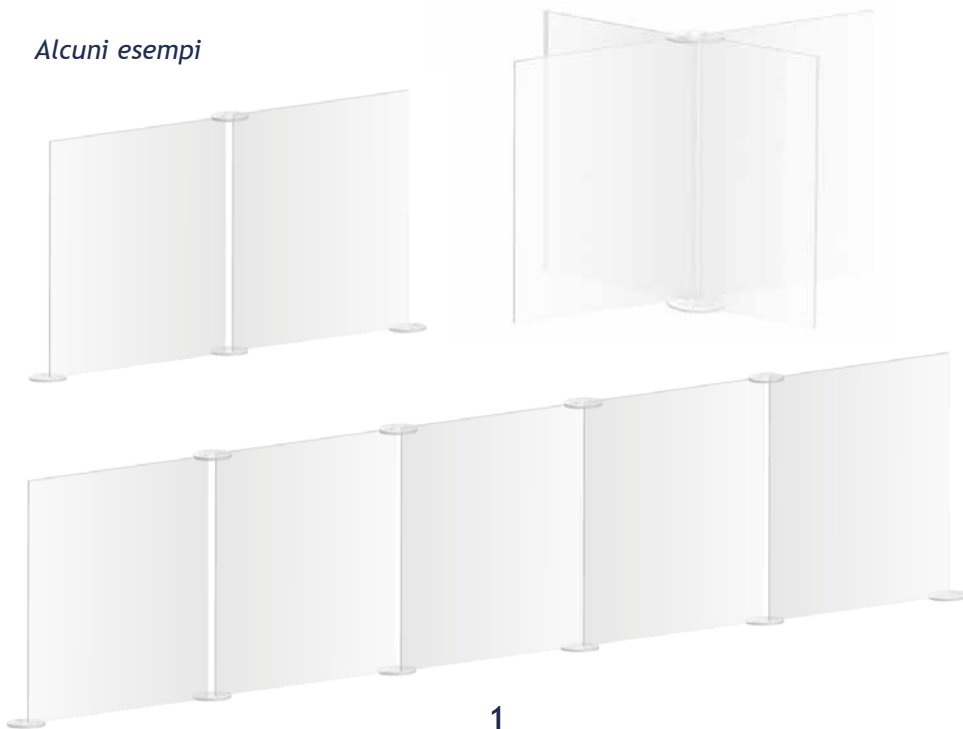

DIVISORIO MODULARE

per mense, ristoranti e self-service

Divisorio in plexiglass trasparente modulare facile da montare.

Disponibile anche su misura

Codice PZPDM040

Basetta circolare di sostegno

Dimensioni: Ø 130 mm, spessore 5 mm

Codice PZPDM041

Pannello divisorio

Dimensioni: 420x600 mm, spessore 5 mm

Alcuni esempi

Crea la paretina di cui hai bisogno