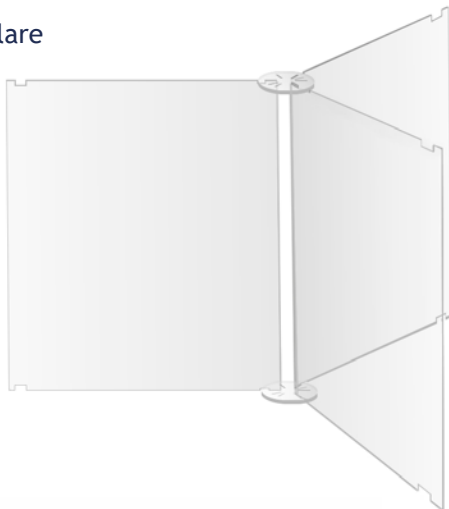

DIVISORIO MODULARE

per mense, ristoranti e self-service

Divisorio in plexiglass trasparente modulare facile da montare.

Disponibile anche su misura

Codice PZPDM040

Basetta circolare di sostegno

Dimensioni: Ø 130 mm, spessore 5 mm

Codice PZPDM041

Pannello divisorio

Dimensioni: 420x600 mm, spessore 5 mm

Alcuni esempi

Crea la paretina di cui hai bisogno