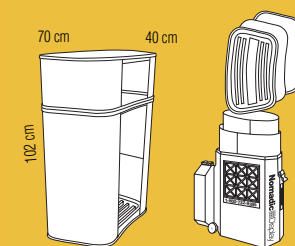

I modelli Rollease e Rollone sono il risultato di una trasformazione degli omonimi contenitori, che, con l'aggiunta di opportuni elementi, si adattano perfettamente ad accogliere la vostra grafica creando per voi uno spazio in cui parlare con i potenziali clienti e presentare a voce i vostri prodotti.

## Banco

Banco smontabile dim. 70x40x102h cm, composto da due vani separati, carico max 18 Kg. Comprensivo di contenitore imballo su ruote, dim. 20x50x80h cm. Peso totale 16 Kg circa.

## Banco Rollease

L'imballo su ruote per pareti modulari rivestito con appositi pannelli diventa un desk di dimensioni 58x100h cm, carico massimo 23 Kg.

## Banco Rollone

L'imballo su ruote per pareti modulari rivestito con appositi pannelli diventa un desk di dimensioni 66x43x100h cm, carico massimo 46 Kg.

stampa montaggio e preallestimento in sede | 14