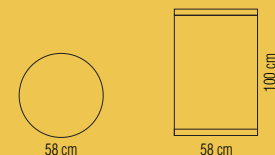

## Banco

Banco smontabile dim. 70x40x102h cm, composto da due vani separati, carico max 18 Kg. Comprensivo di contenitore imballo su ruote, dim. 20x50x80h cm. Peso totale 16 Kg circa.

## Banco Rollease

L'imballo su ruote per pareti modulari rivestito con appositi pannelli diventa un desk di dimensioni 58x100h cm, carico massimo 23 Kg.

## Banco Rollone

L'imballo su ruote per pareti modulari rivestito con appositi pannelli diventa un desk di dimensioni 66x43x100h cm, carico massimo 46 Kg.

stampa montaggio e preallestimento in sede | 14