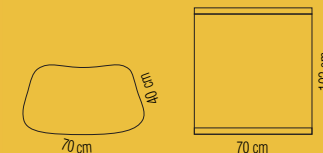

## Banco

Banco smontabile dim. 70x40x102h cm, composto da due vani separati, carico max 18 Kg. Comprensivo di contenitore imballo su ruote, dim. 20x50x80h cm. Peso totale 16 Kg circa.

## Banco Rollease

L'imballo su ruote per pareti modulari rivestito con appositi pannelli diventa un desk di dimensioni 58x100h cm, carico massimo 23 Kg.

## Banco Rollone

L'imballo su ruote per pareti modulari rivestito con appositi pannelli diventa un desk di dimensioni 66x43x100h cm, carico massimo 46 Kg.

stampa montaggio e preallestimento in sede | 14