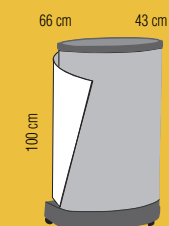

## Banco

Banco smontabile dim. 70x40x102h cm, composto da due vani separati, carico max 18 Kg. Comprensivo di contenitore imballo su ruote, dim. 20x50x80h cm. Peso totale 16 Kg circa.

## Banco Rollease

L'imballo su ruote per pareti modulari rivestito con appositi pannelli diventa un desk di dimensioni 58x100h cm, carico massimo 23 Kg.

## Banco Rollone

L'imballo su ruote per pareti modulari rivestito con appositi pannelli diventa un desk di dimensioni 66x43x100h cm, carico massimo 46 Kg.

stampa montaggio e preallestimento in sede | 14