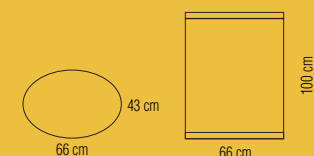

## Banco

Banco smontabile dim. 70x40x102h cm, composto da due vani separati, carico max 18 Kg. Comprensivo di contenitore imballo su ruote, dim. 20x50x80h cm. Peso totale 16 Kg circa.

## Banco Rollease

L'imballo su ruote per pareti modulari rivestito con appositi pannelli diventa un desk di dimensioni 58x100h cm, carico massimo 23 Kg.

## Banco Rollone

L'imballo su ruote per pareti modulari rivestito con appositi pannelli diventa un desk di dimensioni 66x43x100h cm, carico massimo 46 Kg.

stampa montaggio e preallestimento in sede | 14